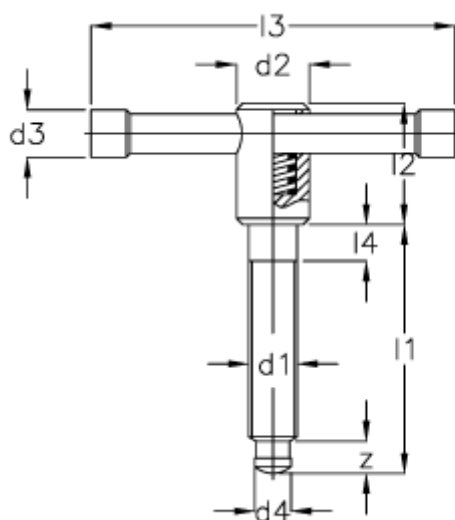

Varenummer: 20475684
Beskrivelse: E+G Knebelskrue med løs knebel
DIN 6306M 12-50-D

Mål

d1	= M 12	z = 8.6
d2	= 20	
d3	= 10	
d4	h11 = 8.0	
l1	= 50	
l2	= 35	
l3	= 100	
l4	= 10	